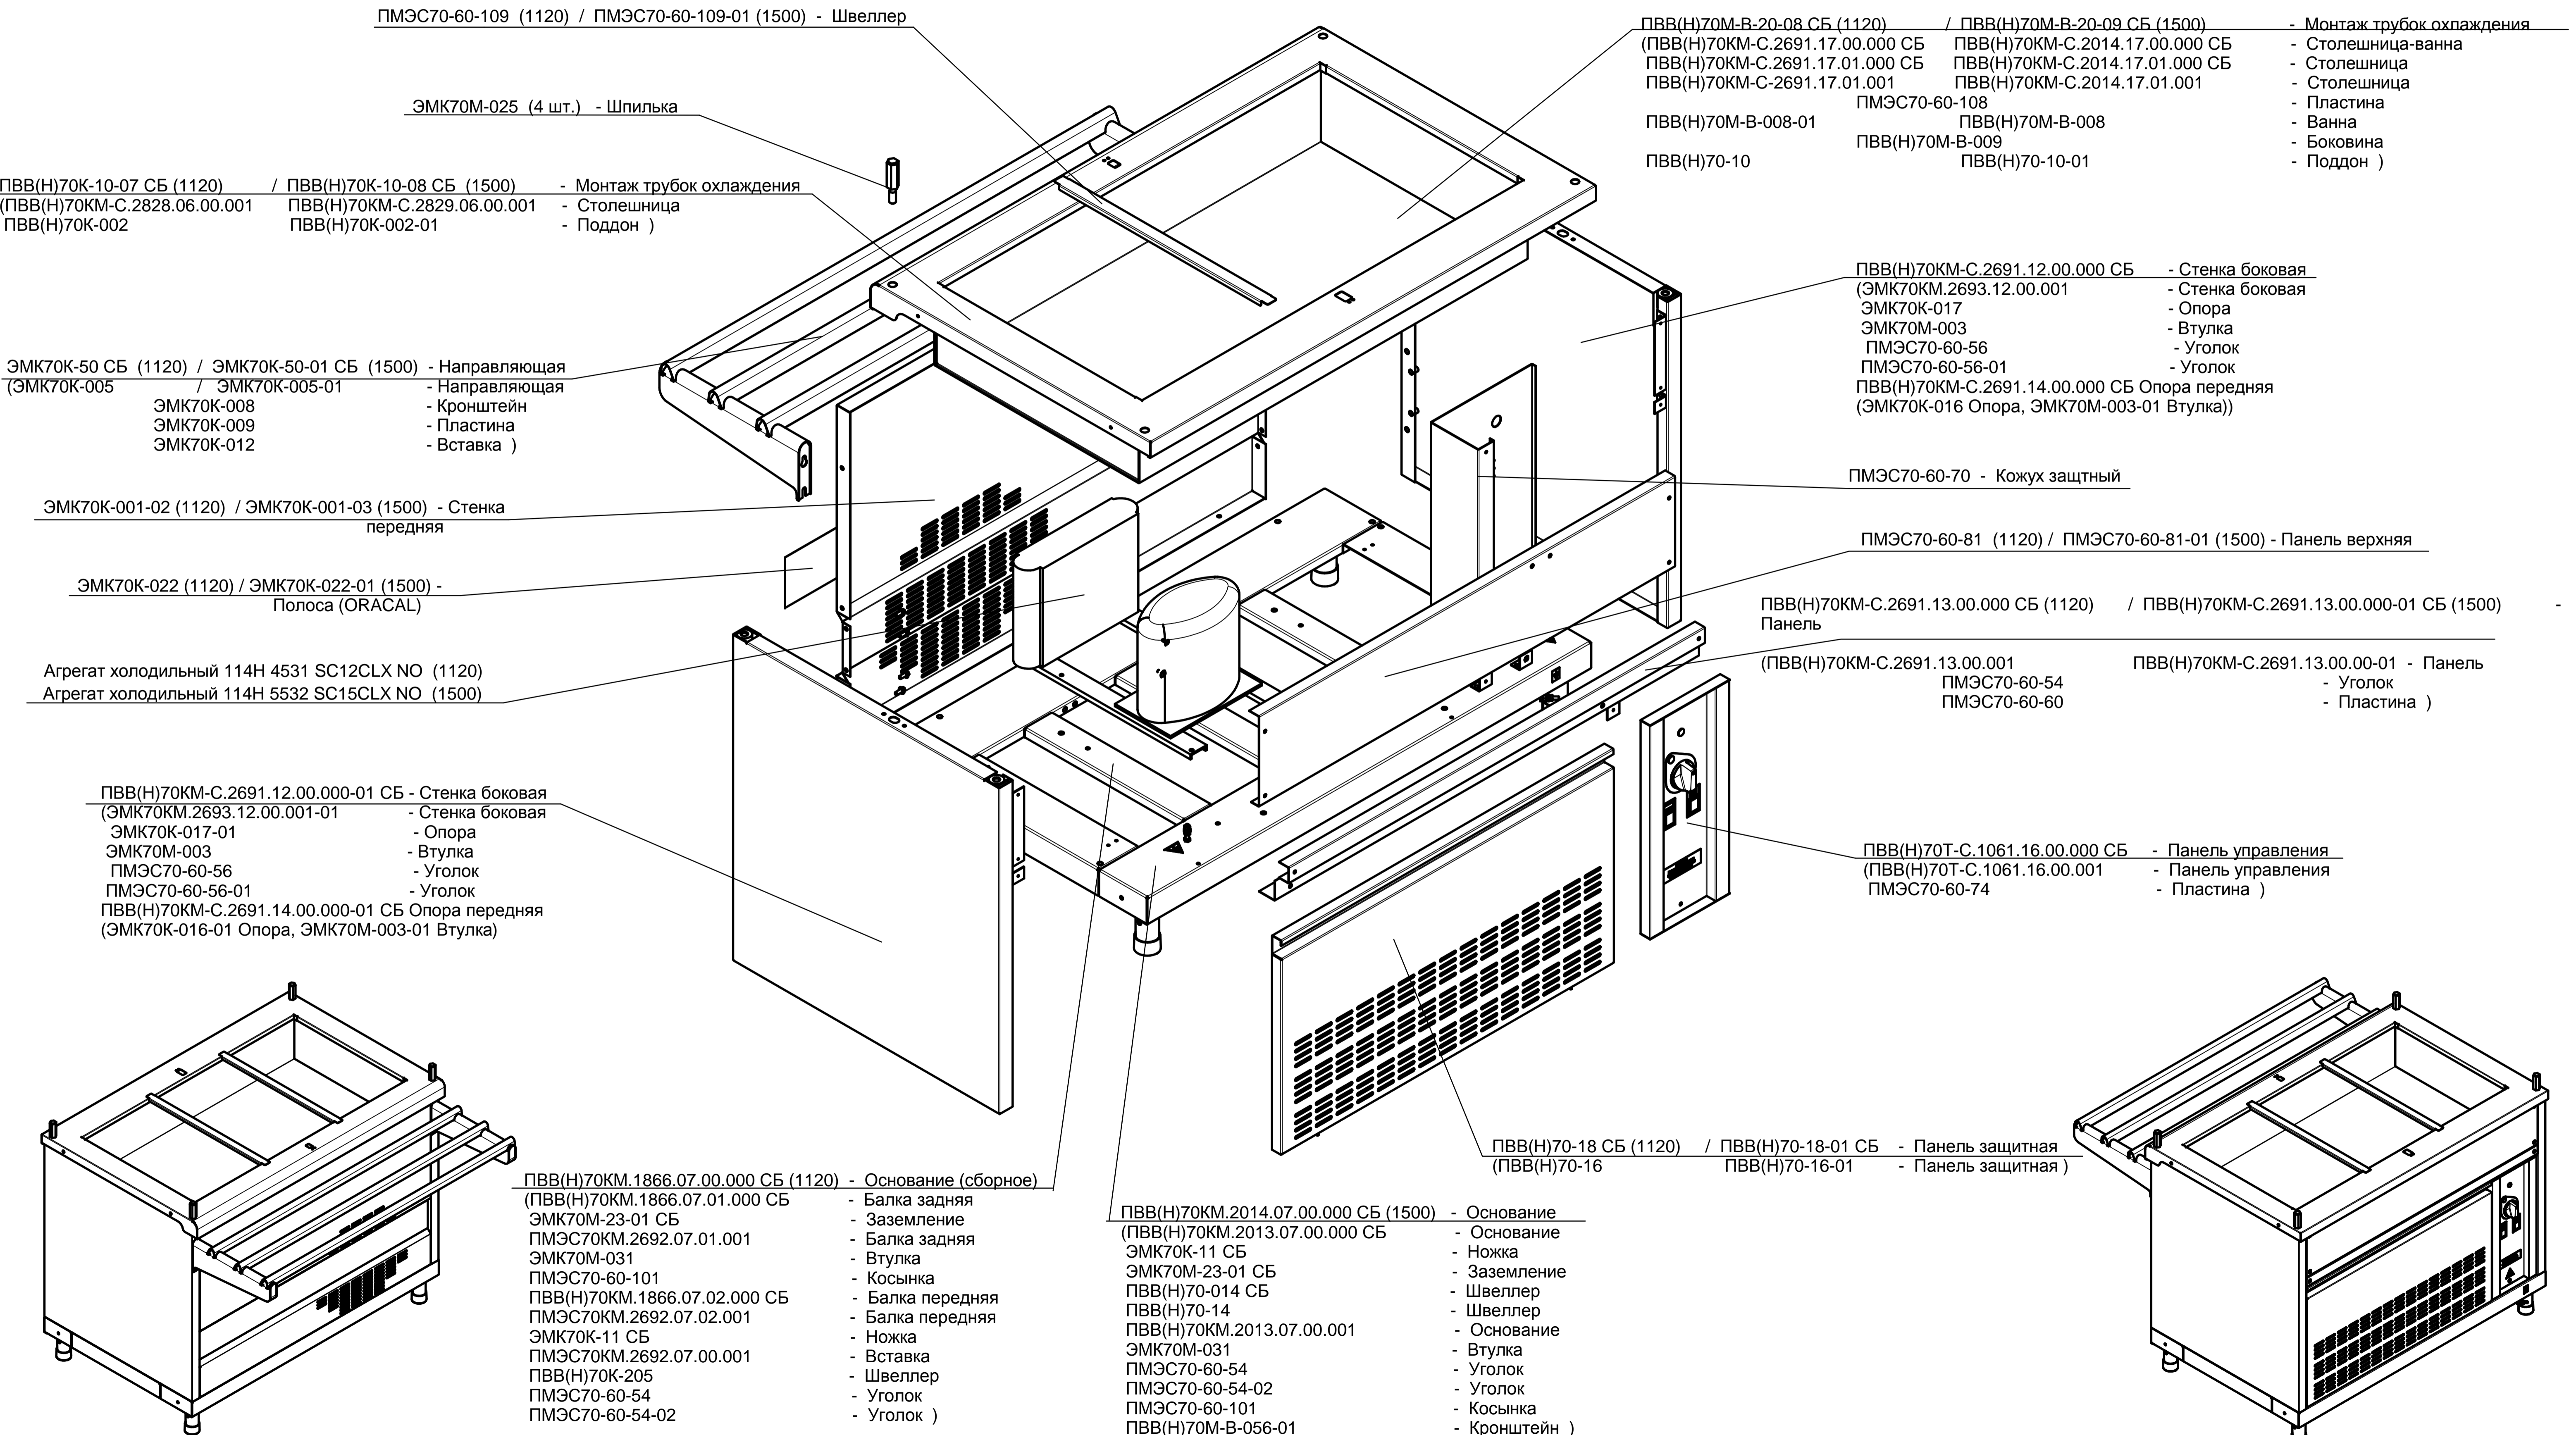

# ПВВ(Н)70КМ-С.2828.06.00.000 СБ (1120) ПВВ(Н)70КМ-С.2829.06.00.000 СБ (1500) Плоский стол

# ПВВ(Н)70КМ-С.2691.06.00.000 СБ (1120) ПВВ(Н)70КМ-С.2014.06.00.000 СБ (1500) С гастро/емкостями

**Корпус ПВВ(Н)-С**